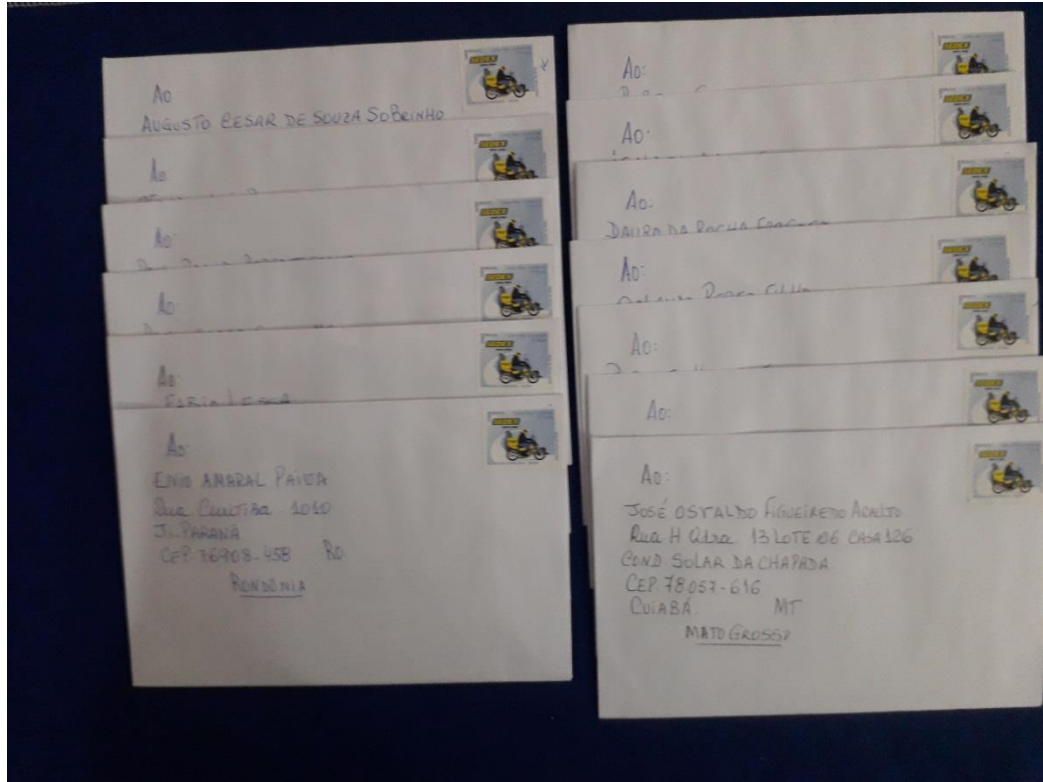

LIGA DE AMADORES BRASILEIROS DE RADIO EMISSÃO – LABRE-DF

Entidade de Utilidade Pública Federal-Reconhecida pelo Ministério das Comunicações

Estação Oficial: PT2AAA

Membro da International Amateur Radio Union - IARU - Region 2

SCES, Trecho 4, Lote 1-A - 70200-004 Brasília-DF - BRASIL

QRZ.com, enviar uma correspondência com o seu nome, endereço correto, rua, nº, bairro, CEP e estado que pode ser via e-mail para PT2GTI ou PT2CSM, verificar no QRZ.com de ambos.